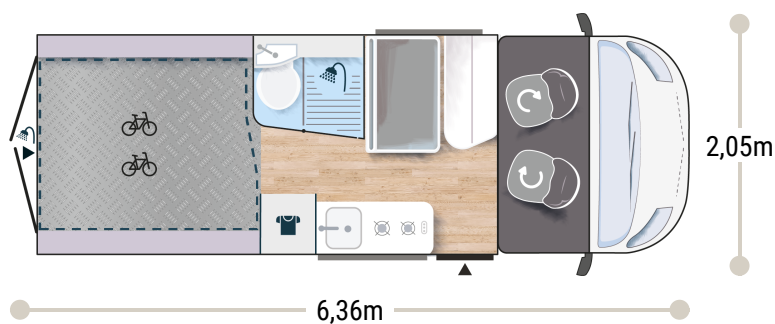

Weitere Informationen zu diesem Fahrzeug

2,65 m
1,89 m

4

4

2+1*

kg 3050/3500

156 x 95/50
190 x 185/175
160 x 185/175

2.2L 140 PS / 103 kW /
Manuelles Schaltgetriebe

+ Warmwasserboiler
gas

HIGHLIGHTS

HUBBETT 190 X 190CM
MAXI GARAGE
WASCHRAUM MIT FENSTER

SPORT EDITION ★★ ★ **FIAT**

- Campovolo-grau
- Klimaanlage Fahrerhaus manuell
- Fahrer- und Beifahrerairbag
- Fix and Go
- Höhenverstellbare Drehsitze mit zwei Armlehnen
- Schonbezüge für Fahrerhaussitze
- Elektrische Rückspiegel mit Abtau-Automatik
- Tempomat + Geschwindigkeitsbegrenzer
- ESP
- Traction +
- Hill Descent control
- ECO Paket: Start/Stop-System inkl. smarter Lichtmaschine
- Panorama-Dachhaube (oder 2 Dachhauben)
- Fenster - Doppelverglasung mit Kombirollos
- USB-Anschluss/USB-C
- Stoßstange in Wagenfarbe lackiert
- 16" Alufelgen schwarz
- Nebelscheinwerfer
- TV-Vorbereitung
- Dieselseheizung während der Fahrt benutzbar
- Waschraum mit Fenster
- Ausstellfenster am Heck
- Erweiterung für Esstisch
- Außenhalterung für Tisch
- Elektrische Trittstufe
- offenes Fahrerhaus
- Kleiderschrank
- verstärkte Isolierung "VPS"
- Vorbereitung Solarpanel
- Vorverkabelung Rückfahrkamera