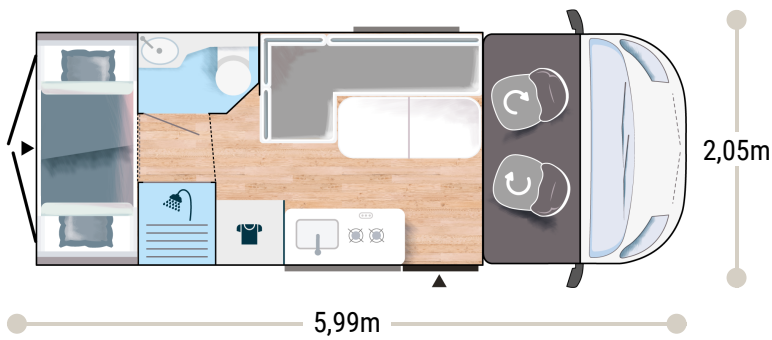

Weitere Informationen zu diesem Fahrzeug

2,65 m
1,89 m

5

5

5

3050/3500

130 x 200
68 x 183
79,5 x 185
88 x 190

2.2L 140 PS / 103 kW /
Manuelles Schaltgetriebe

+ Warmwasserboiler
gas

EDITION ★★★★★ FIAT

- Lanzarote-grau
- Klimaanlage Fahrerhaus manuell
- Fahrer- und Beifahrerairbag
- Fix and Go
- Höhenverstellbare Drehsitze mit zwei Armlehnen
- Schonbezüge für Fahrerhaussitze
- Elektrische Rückspiegel mit Abtau-Automatik
- Tempomat + Geschwindigkeitsbegrenzer
- ESP
- Traction +
- Hill Descent control
- ECO Paket: Start/Stop-System inkl. smarter Lichtmaschine
- Fenster - Doppelverglasung mit Kombirollos
- USB-Anschluss/USB-C
- Stoßstange in Wagenfarbe lackiert
- 16" Alufelgen schwarz
- Nebelscheinwerfer
- TV-Vorbereitung
- Dieselheizung während der Fahrt benutzbar
- Waschraum mit Fenster
- Ausstellfenster am Heck
- Erweiterung für Esstisch
- Elektrische Trittstufe
- offenes Fahrerhaus
- verstärkte Isolierung "VPS"
- Vorbereitung Solarpanel
- Vorverkabelung Rückfahrkamera
- Pop-up